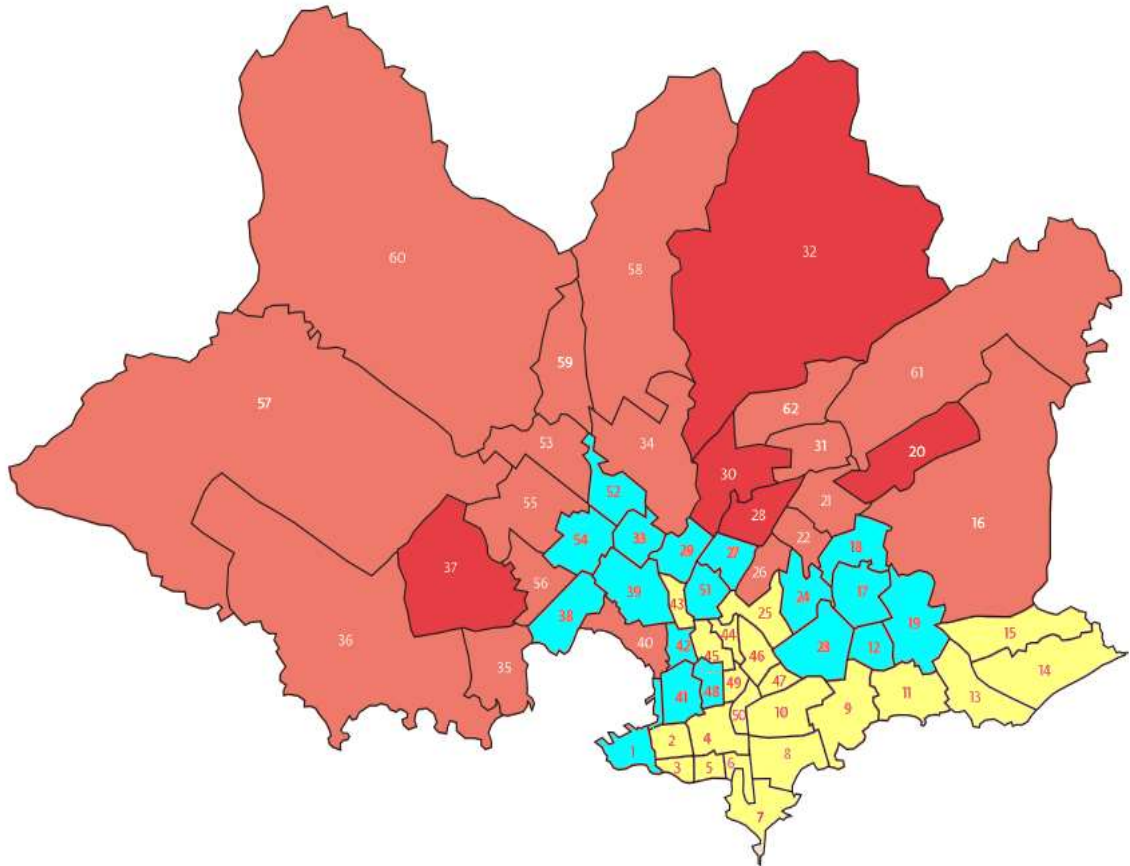

* Puntaje según índice de pobreza 2010.

En el caso de proyectos localizados en las capitales departamentales o en ciudades de más de 5.000 habitantes se deduce un punto como forma de incentivar la localización de inversiones en localidades pequeñas o en el medio rural.

En el siguiente link se encuentran las cantidades de habitantes de cada ciudad:
<http://www.ine.gub.uy/censos2011/index.html>

COMAP

(Ley N° 16.906, de 7 de enero de 1998)

MONTEVIDEO

Puntaje según barrio de Montevideo en que se instale el proyecto:

IDH	Puntaje
mayor a 0,6	0
entre 0,4 y 0,6	3
entre 0,3 y 0,4	6
menor a 0,3	9

COMAP

(Ley N° 16.906, de 7 de enero de 1998)

1 Ciudad Vieja	22 Ituzaingó	43 Atahualpa
2 Centro	23 Unión	44 Jacinto vera
3 Barrio Sur	24 Villa Española	45 Figurita
4 Cordón	25 Mercado Modelo y Bolívar	46 Larrañaga
5 Palermo	26 Castro Castellanos	47 La Blanqueada
6 Parque Rodó	27 Cerrito	48 Villa Muñoz Retiro
7 Punta Carretas	28 Las Acacias	49 La Comercial
8 Pocitos	29 Aires Puros	50 Tres Cruces
9 Buceo	30 Casavalle	51 Brazo Oriental
10 Parque Batlle y Villa Dolores	31 Piedras Blancas	52 Sayago
11 Malvín	32 Mangay Toledo Chico	53 Conciliación
12 Malvín Norte	33 Paso de las Duranas	54 Belvedere
13 Punta Gorda	34 Peñarol y Lavalleja	55 Nuevo París
14 Carrasco	35 Cerro	56 Tres Ombúes y Pueblo Victoria
15 Carrasco Norte	36 Casabó y Pajas Blancas	57 Paso de la Arena
16 Bañados de Carrasco	37 La Paloma y Tomkinson	58 Colón Sureste y Abayubá
17 Maroñas y Parque Guaraní	38 La Teja	59 Colón Centro y Noroeste
18 Flor de Maroñas	39 Prado y Nueva Savona	60 Lezica y Melilla
19 Lan Canteras	40 Capurro y Bella Vista	61 Villa García y Manga Rural
20 Punta Rieles y Bella Italia	41 Aguada	62 Manga
21 Jardines del Hipódromo	42 Reducto	